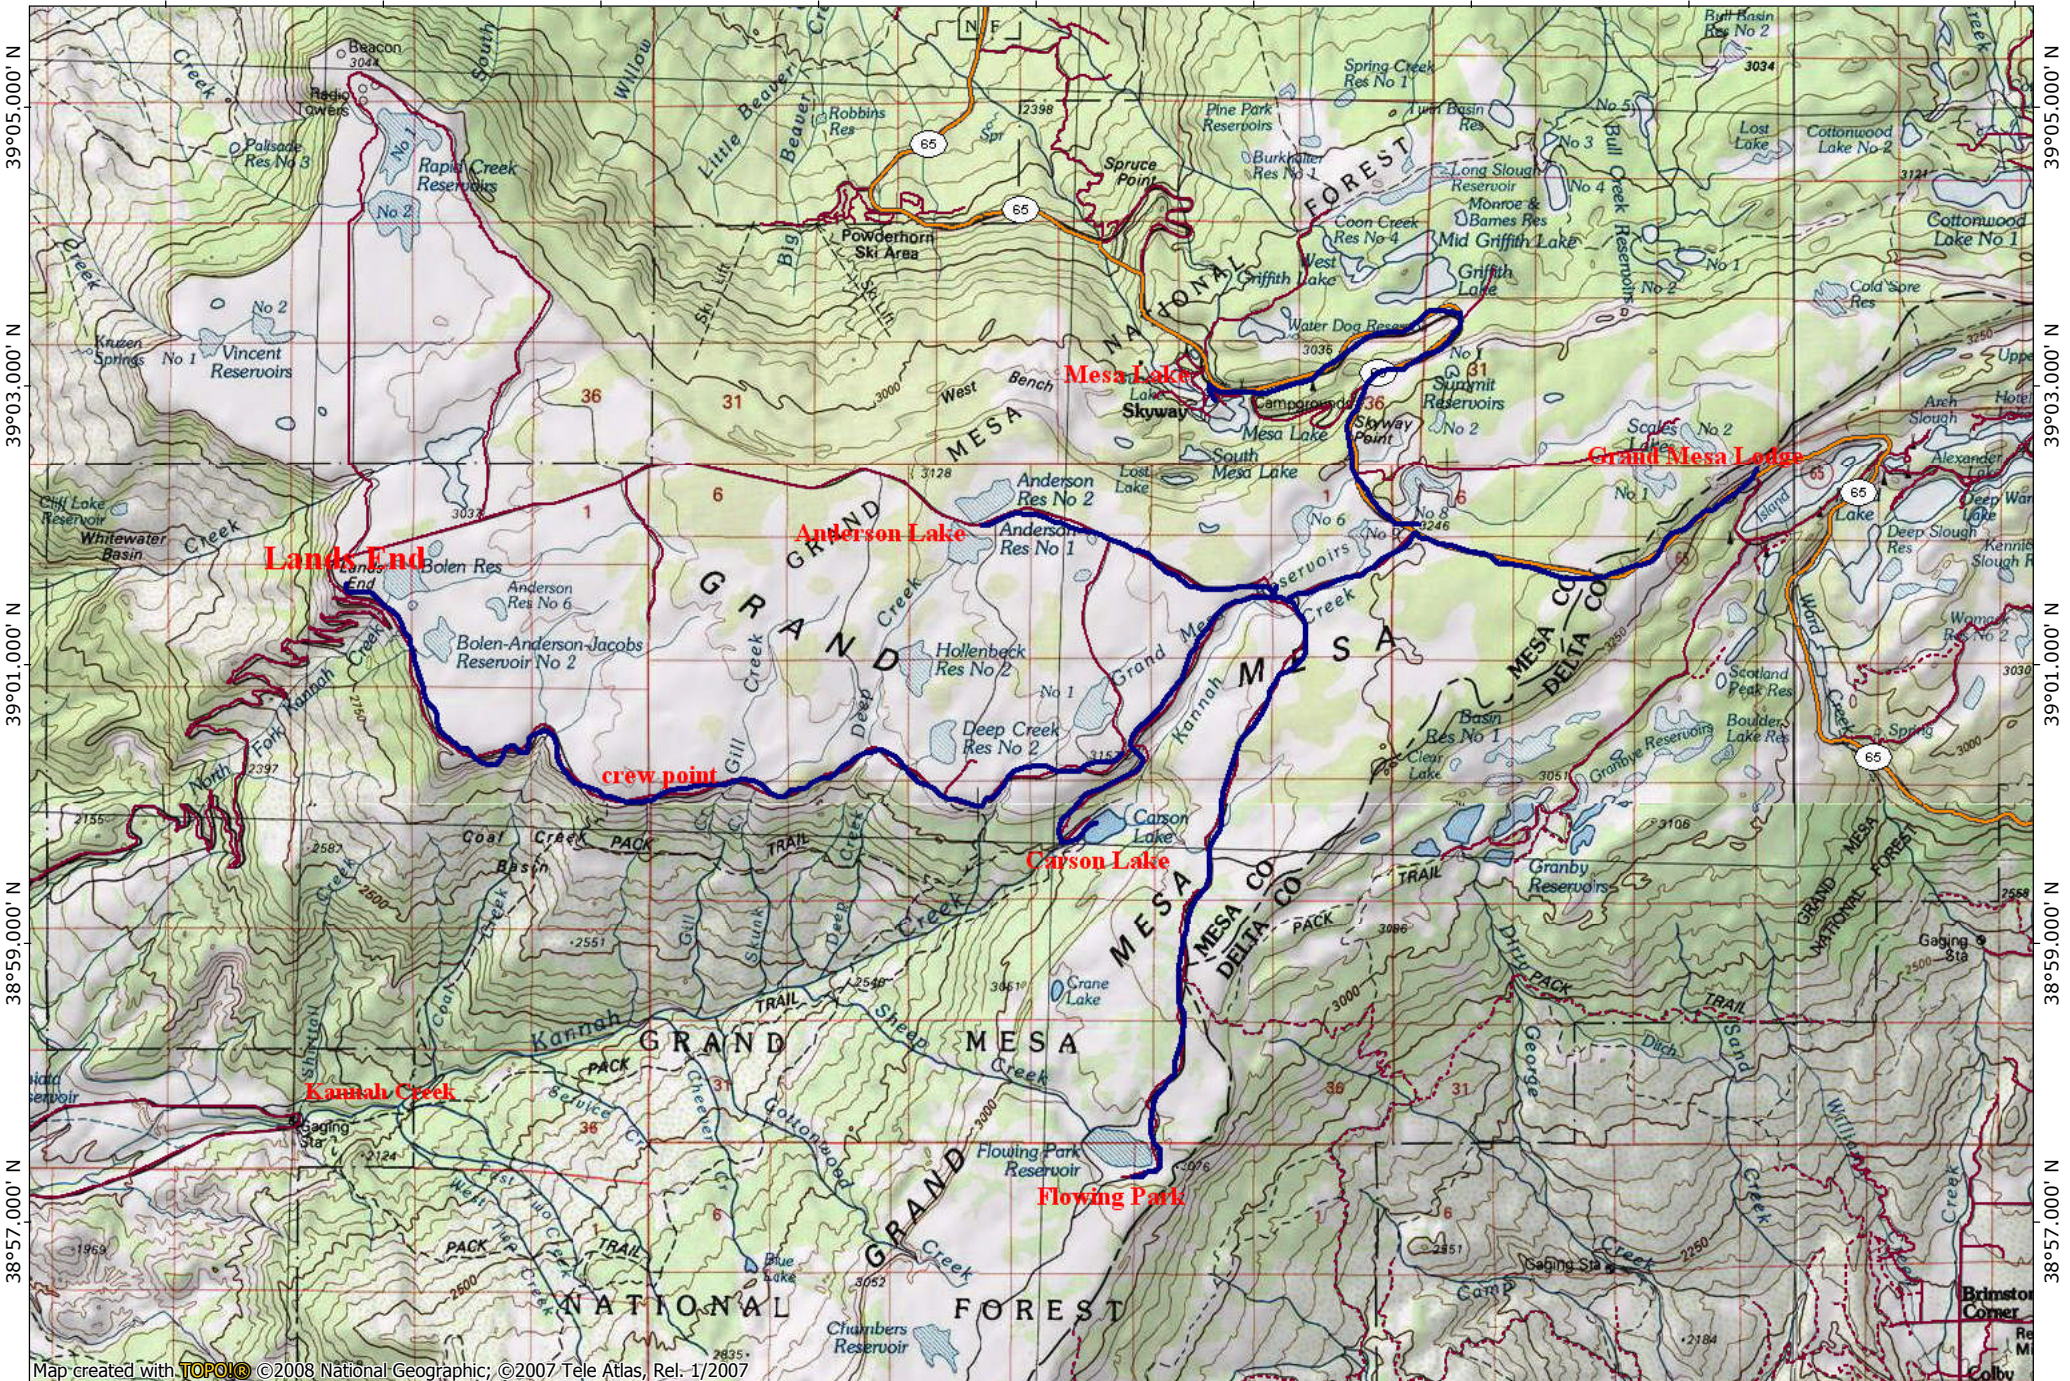

108°15.000' W 108°13.000' W 108°11.000' W 108°09.000' W 108°07.000' W 108°05.000' W 108°03.000' W 108°01.000' W WGS84 107°58.000' W

Map created with **TOPOLIO** ©2008 National Geographic; ©2007 Tele Atlas, Rel. 1/2007

108°15.000' W 108°13.000' W 108°11.000' W 108°09.000' W 108°07.000' W 108°05.000' W 108°03.000' W 108°01.000' W WGS84 107°58.000' W

TN MN 101°2' 05/10/10